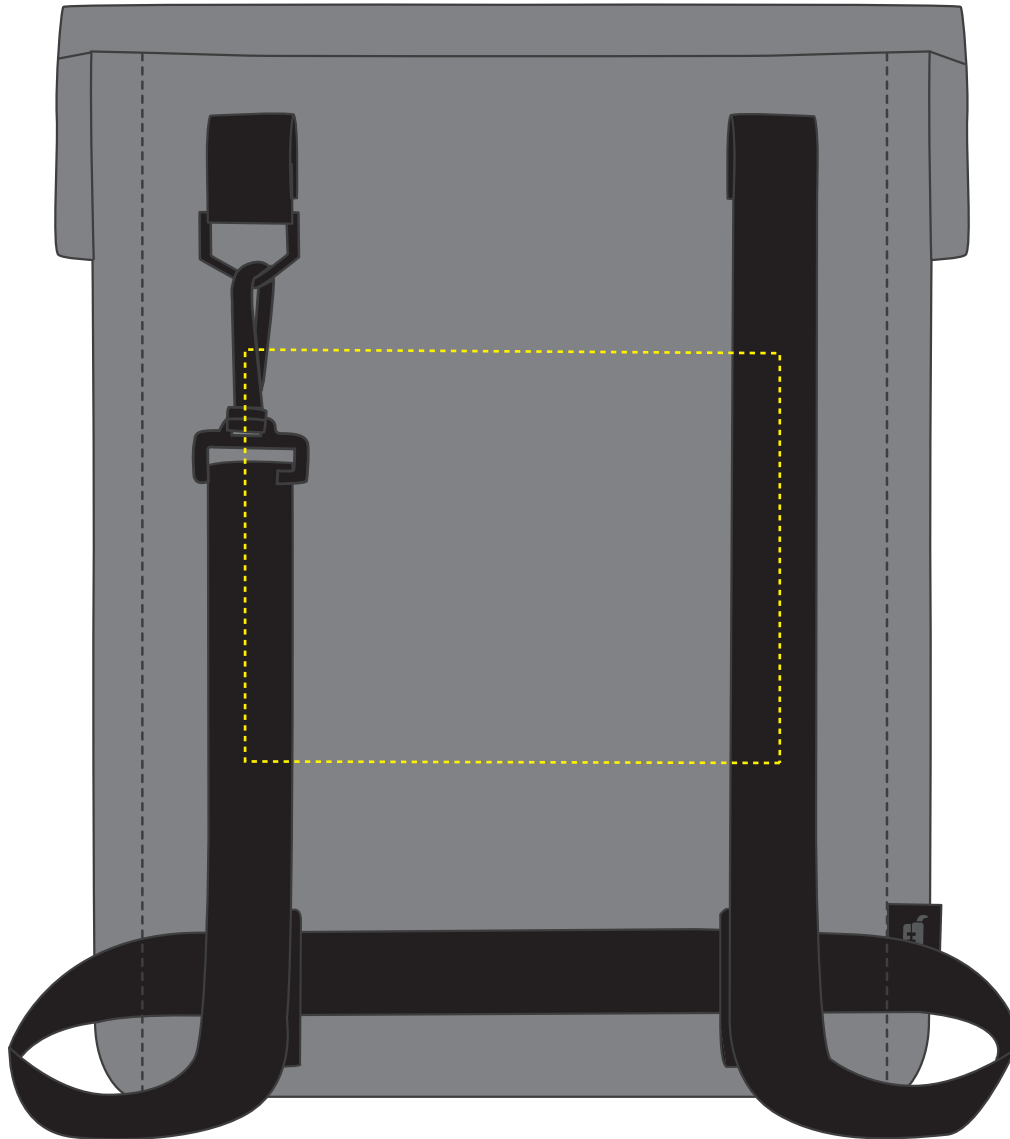

# 1818038 Multibag EVENT

Fläche für Ihr Logo  
area for your Logo

(B 15 cm x H 22 cm)  
(W 15 cm x H 22 cm)

Taschenmaß (BxHxD) / size of the bag (WxHxD):  
28 cm x 35 cm x 5 cm

**Achtung!**  
Die Werbeflächen können  
variieren. In Ausnahmefällen sind  
auch größere Flächen möglich.  
Bitte sprechen Sie uns an!

**Specifications:**  
print file as eps, pdf or ai  
colour code in Pantone  
at maximum 6 colours  
no gradients possible

**Weitere Infos für Grafiker:**  
Schriften und Grafiken als Vektoren  
minimale Strichstärke: 1,0 mm  
schwarz, weiß, gold und silber:  
Mindeststrichstärke vom Siebdruck

# 1818038 Multibag EVENT

Fläche für Ihr Logo  
area for your Logo

(B 18 cm x H 14 cm)  
(W 18 cm x H 14 cm)

Taschenmaß (BxHxT) / size of the bag (WxHxD):  
28 cm x 35 cm x 5 cm

**Achtung!**  
Die Werbeflächen können  
variieren. In Ausnahmefällen sind  
auch größere Flächen möglich.  
Bitte sprechen Sie uns an!